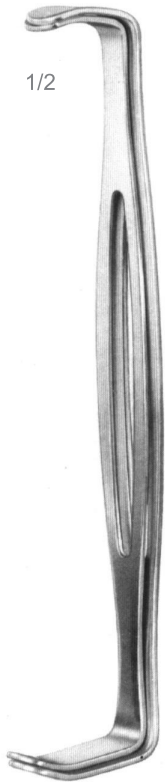

Baby-Roux  
Retractors

AE

1/2

AE.673.01 13,5 cm - 5 1/4"  
Fig. 2 22 x 15 mm  
Fig. 1 19 x 15 mm

AE.673.01 13,5 cm - 5 1/4"  
Fig. 1 19 x 15 mm  
Fig. 2 22 x 15 mm

**AE.673.01**

Parker  
Retractors  
Set

1/2

1/1

AE.673.02 18,0 cm - 7"  
Fig. 2 29 x 25 mm  
Fig. 1 26 x 25 mm

**AE.673.02**

Parker  
Retractors  
Set

AE.673.02 18,0 cm - 7"  
Fig. 1 24 x 25 mm  
Fig. 2 27 x 25 mm

1/2

1/1

AE.675.00 16,0 cm - 6 1/4"  
Fig. 2 25 x 24 mm  
Fig. 1 21 x 24 mm

AE.675.00 16,0 cm - 6 1/4"  
Fig. 1 68 x 24 mm  
Fig. 2 72 x 24 mm

**AE.675.00**  
Parker-Mott  
Retractors  
Set

1/2

1/1

AE.683.00 20,0 cm - 8"  
Fig. 2 47 x 13 mm  
Fig. 1 42 x 13 mm

AE.683.00 20,0 cm - 8"  
Fig. 1 42 x 26 mm  
Fig. 2 46 x 26 mm

**AE.683.00**  
Mathieu  
Retractors  
Set

AE

**AE.687.00**

Parker-Lagenbeck  
Retractors  
Set

AE.687.00 21,0 cm - 8 1/4"  
Fig. 2 25 x 24 mm  
Fig. 1 21 x 24 mm

AE.687.00 21,0 cm - 8 1/4"  
Fig. 1 40 x 15 mm  
Fig. 2 45 x 15 mm