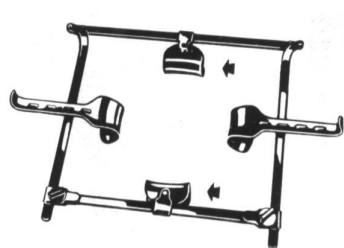

## Exchangeable Lateral Blades for Abdominal Retractors and Rib Spreaders

AUSTAUSCHBARE SEITENVALVEN FÜR BAUCHDECKENHALTER UND RIPPENSPERRER - VALVAS LATERALES INTERCAMBIABLES PARA SEPARADORES ABDOMINALES Y DE COSTILLAS

# Kolpen

GENERAL INSTRUMENTS  
ALLGEMEINES INSTRUMENTARIUM  
INSTRUMENTAL GENERAL

**AE**

**AE.839.50/92**

Exchangeable Lateral Blades  
for Abdominal Retractors and  
Rib Spreaders

AE.839.50	50 x 70 mm
AE.839.52	52 x 110 mm
AE.839.70	70 x 55 mm
AE.839.80	80 x 90 mm
AE.839.90	50 x 58 mm
AE.839.92	60 x 80 mm
AE.839.94	72 x 85 mm

Martin Exchangeable Blades fitting the following models:

**AE.894.00**  
**AE.896.00**

**BD.180.00**  
**BD.181.00**

**BD.190.00**

**CA.508.00**

Measurements of blades:  
Depth x width

AE

**AE.840.00**  
AE.840.00  
Gosset  
Abdominal  
Retractors